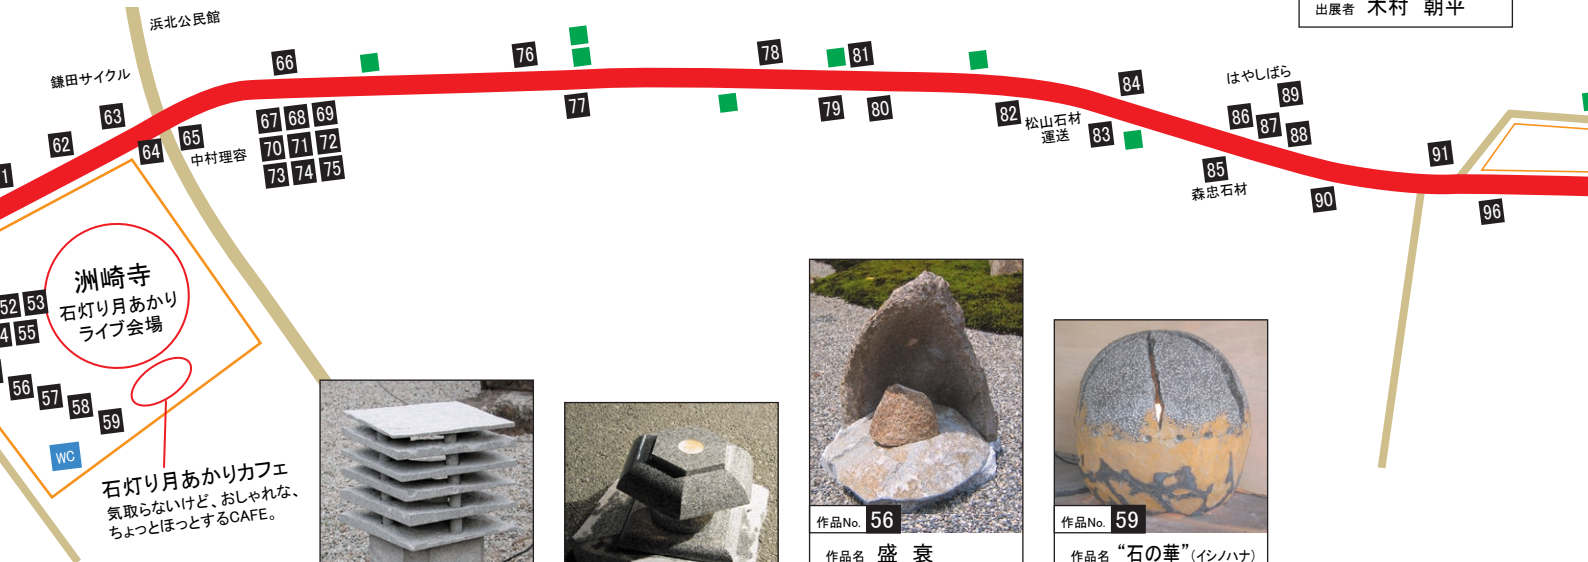

作品No. 62
 作品名 フラワーストーン I
 出展者 牟礼 勝実

作品No. 64
 作品名 フラワーストーンA
 出展者 牟礼 勝実

作品No. 66
 作品名 雲のあかり Jr
 出展者 久保 英城

作品No. 78
 作品名 ベーダー
 出展者 久保 英城

作品No. 84
 作品名 水の塔
 ~ウォータータワー~
 出展者 木村 朝平

洲崎寺
 石灯り月あかり
 ライブ会場

石灯り月あかりカフェ
 気取らないけど、おしゃれな、
 ちょっとほっとするCAFE。